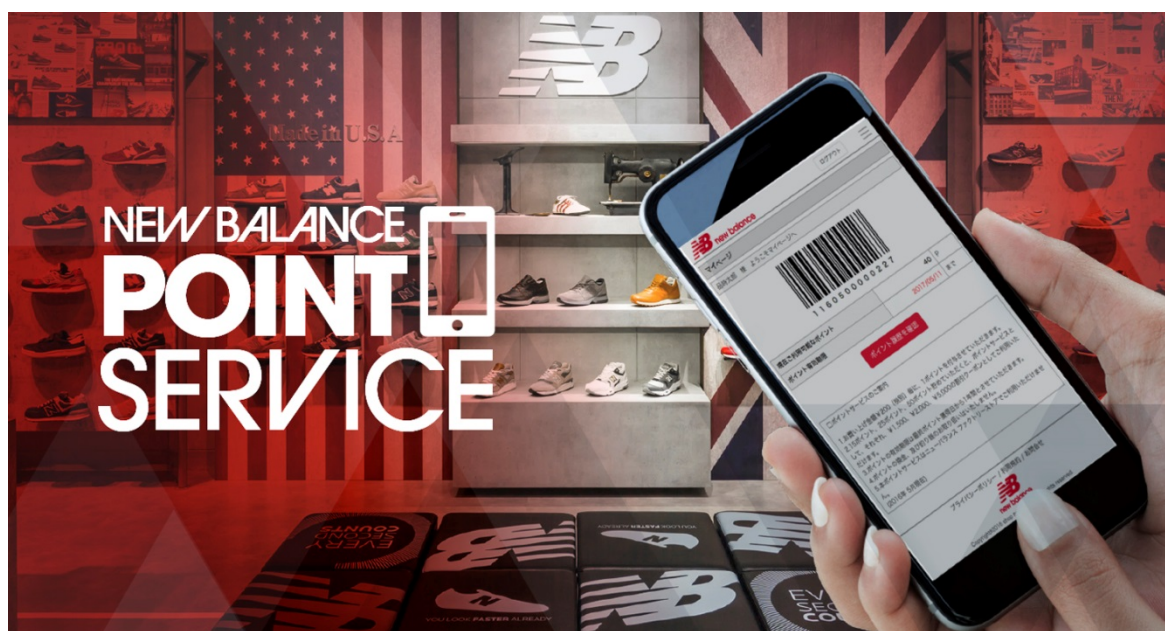

## NEW BALANCE POINT SERVICE リニューアルのお知らせ

ニューバランスは、顧客サービスの一層の向上を図るため、ニューバランス直営店にて共通で利用可能なポイントサービスをリニューアルして、2016年5月23日（月）より運用を開始いたしました。これまでのカードタイプのポイントサービスから各種スマートフォンの画面にバーコード表示するモバイルタイプのサービスへ移行し、カードレスでご利用頂けるようになります。本サービスでは、ポイント特典に加えブランド、製品、プロモーションに関する各種の情報提供やイベントのご案内などのメールマガジンも発行しております。現在、本サービスのリニューアルを記念し、新規会員登録頂きますと5ポイント（500円相当）プレゼント中です。ぜひご登録ください。